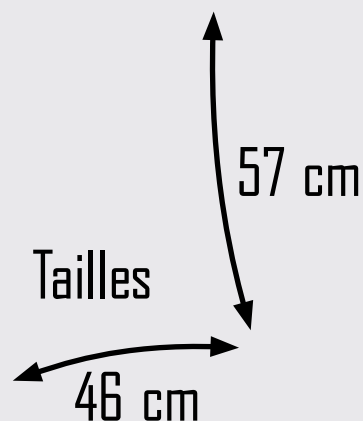

Tailles  
40 cm  
50 cm

# DOSSARD "SNOWBOARD"

Dossard en polyester monoelastique avec lycra  
bordure et élastique sur les côtés

Conçu pour le snowboard.

Assurent le meilleur ajustement sur chaque vêtement de ski.

Entièrement personnalisable et imprimable, avant et arrière

Tailles  
60 cm  
47 cm