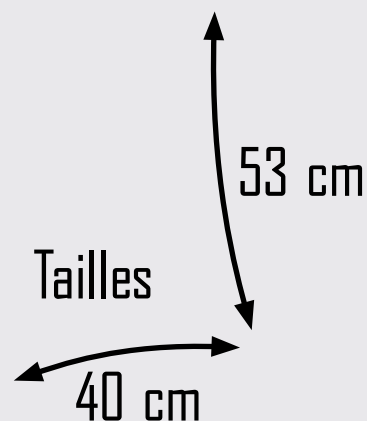

Tailles  
40 cm  
50 cm

Tailles  
60 cm  
47 cm

# DOSSARD "TRIAL"

Dossard en lycra bielastique 210gr. avec lycra bordure

Dossard à singlet.

Le tissu bielastique assure le meilleur ajustement.

Entièrement personnalisable et imprimable, avant et arrière.