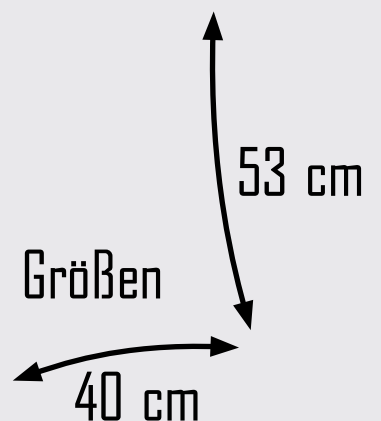

ein ärmelloser Startnummer

(Vorder- und Rückseite)_

er kann persönlich gemacht sein und bedruckbare

Vorder- und Rückseite_

er hat einen bielastischen Stoff für eine maximale Kleidsamkeit.