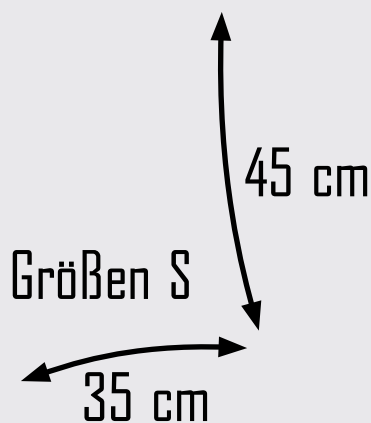

Startnummer auf Vorder- und Rückseiten_
konzipiert für vielerei Anwendungen, besonderes geeignet für die Schischulen_
er kann persönlich gemacht sein und bedruckbar auf beider Seiten.