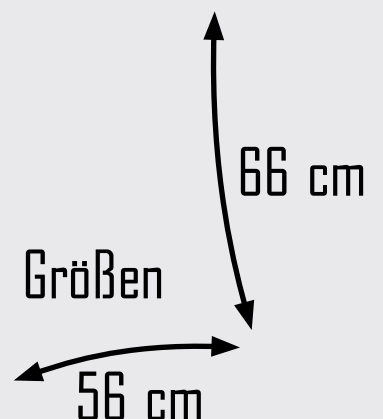

Startnummer mit einer bequemen Kleidsamkeit auf Vorder- und Rückseite_
er kann persönlich gemacht sein und bedruckbar auf beider Seiten_
er kann auch durchbrochener Polyester sein für eine bessere Atmungsaktivität