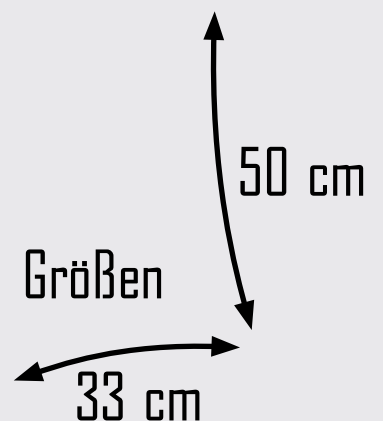

Startnummer auf Vorder- und Rückseiten_ konzipiert für vielerei Anwendungen, besonderes geeignet für die Schischulen_ er kann persönlich gemacht sein und bedruckbar auf beider Seiten.