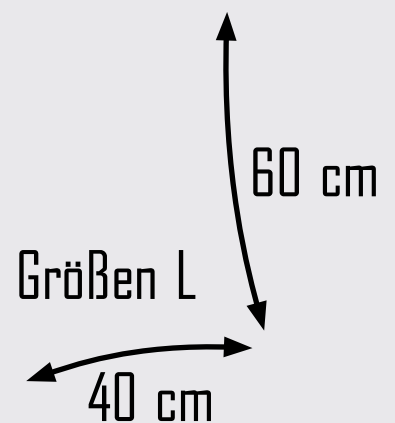

Startnummer auf Vorder- und Rückseiten_
konzipiert für vielerei Anwendungen, besonderes geeignet für die Schischulen_
er kann persönlich gemacht sein und bedruckbar auf beider Seiten.