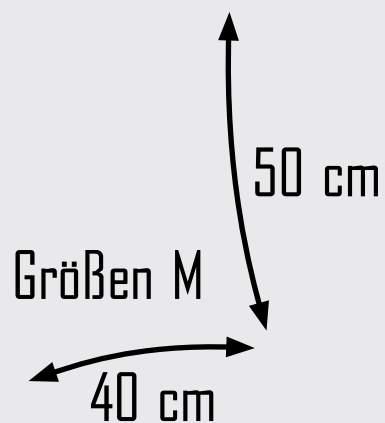

Startnummer auf Vorder- und Rückseiten_
konzipiert für vielerei Anwendungen, besonderes geeignet für die Schischulen_
er kann persönlich gemacht sein und bedruckbar auf beider Seiten.