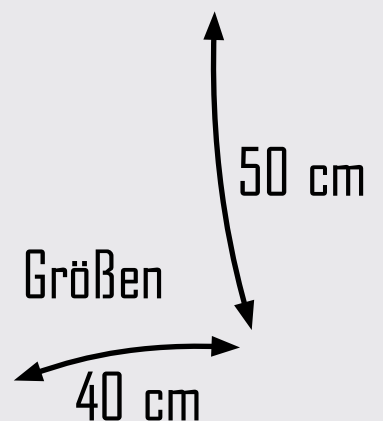

CATALOGO PETTORALI

STARTNUMMER "COPPA DEL MONDO"

Bielastischer Startnummer mit Lycra 210 gr. und einer Lycra Einfassung

konzipiert für Schirennen_
der Startnummer liegt eng an dem Rumpf an für eine
maximale Bewegungsfreiheit_
er kann persönlich gemacht sein und bedruckbare
Vorder- und Rückseite.

STARTNUMMER "SNOWBOARD"

monoelastischer Polyesterlätz mit einer
Lykra Einfassung und elastischer Seiten

konzipiert für Snowboard_
sie sichern eine maximale Kleidsamkeit auf Trainingsanzüge und
Schijachen_
er kann persönlich gemacht sein und bedruckbare
Vorder- und Rückseite.

Größen
57 cm
46 cm

STARTNUMMER "SNOWBOARD CON MANICHETTE"

monoelastischer Polyesterlätz mit einer Lycra
Einfassung und elastischer Seiten

konzipiert für Snowboard_ sie sichern eine maximale Kleidsamkeit auf Trainingsanzüge und Schijachen_ er kann persönlich gemacht sein und bedruckbare Vorder- und Rückseite.

Größen
60 cm
47 cm

STARTNUMMER "TRIAL"

bielastischer Startnummer mit Lycra 210 gr. und mit einer Lycra Einfassung

ein ärmelloser Startnummer

(Vorder- und Rückseite)_

er kann persönlich gemacht sein und bedruckbare